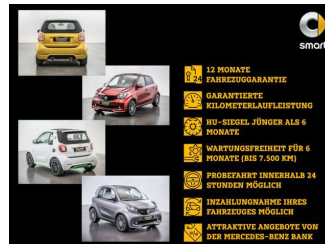

MERCEDES-BENZ GLB 200 7G-DCT PROGRESSIVE/MBUX HIGHE..

Gebrauchtwagen

Druckdatum: 28.09.2023

Preis: 39.999 € MwSt. ausweisbar

Fahrzeugnummer: 23M0173

Fahrzeugdaten

Aufbauart	SUV / Geländewagen
Erstzulassung	08/2022
Fahrzeugart	Gebrauchtwagen
Farbe	Schwarz (NACHTSCHWARZ)
Getriebe	Automatik
Kilometerstand	10.031 km
Kraftstoffart	Benzin
Leistung	120 kW (163 PS)

Beschreibung

- LACK: NACHTSCHWARZ
- POLSTER: LEDERNACHBILDUNG ARTICO/STOFF SCHWARZ
- AUSSTATTUNG :
- **UNFALLFREI LAUT DAIMLER AG**
- **BEI DAIMLER LÜCKENLOS SCHECKHEFTGEPFLEGT**
- **MODELLJAHR 2022 / MOPF / FACELIFT**
- **DESIGN - EXTERIEUR :**
- LINE PROGRESSIVE / URBAN
- LM-RÄDER IM 10-SPEICHEN-DESIGN 17 ZOLL
- DACHREILING IN ALUMINIUM
- **DESIGN - INTERIEUR :**
- MULTIFUNKTIONS-SPORTLENKRAD IN LEDER
- LENKRAD-SCHALTPADDELS
- ZIERELEMENTE SPIRALOPTIK
- INNENHIMMEL STOFF SCHWARZ
- AMBIENTEBELEUCHTUNG
- **PAKETE :**
- MBUX HIGH-END-PAKET